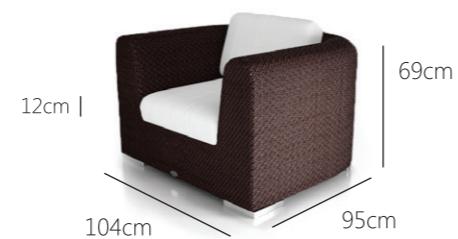

## Lounge Sets / Low Seating

Weave Category: b

tropical brown 027    natural 026    sea shell 025

### BREEZE Lounge Chair

Article-No. 10529

20 kg / 0.68 cbm