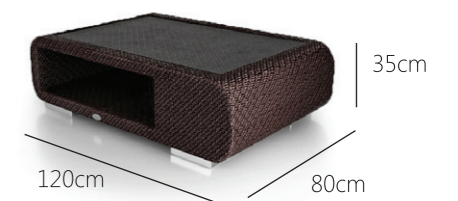

BREEZE Coffee Table

Article-No. 10525

17 kg / 0.34 cbm

Glas tabletop

Article-No. 10525-200

16 kg