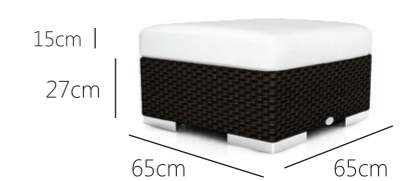

Article-No. 10637

16 kg / 0.88 cbm

CLUB Corner Module Armrest left

Article-No. 10636

16 kg / 0.88 cbm

CLUB Corner Module Center

Article-No. 10635

15 kg / 0.8 cbm

Weave Category: e

CLUB Middle Module big

Article-No. 10633

14 kg / 0.84 cbm

CLUB Middle Module small

Article-No. 10634

12.5 kg / 0.56 cbm

CLUB Middle Ottoman

Article-No. 10630

6 kg / 0.11 cbm

CLUB Coffee Table

Article-No. 10622

22 kg / 0.44 cbm

Glas tabletop
Article-No. 10622-200

16 kg

Fabric Colours