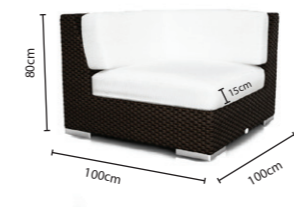

Combination options

Lounge chair

Corner module armrest left

Corner module armrest right

Corner module

Middle module big

Middle module small

Coffee table with embedded glas

Ottoman

Details & Dimensions

Lounge Sets / Low Seating

Weave Category: e

CLUB Lounge Chair

Article-No. 10629

21 kg / 1.00 cbm

CLUB Corner Module Armrest right

Article-No. 10637

16 kg / 0.88 cbm

CLUB Corner Module Armrest left

Article-No. 10636

16 kg / 0.88 cbm

CLUB Corner Module Center

Article-No. 10635

15 kg / 0.8 cbm

Weave Category: e

CLUB Middle Module big

Article-No. 10633

14 kg / 0.84 cbm

CLUB Middle Module small

Article-No. 10634

12.5 kg / 0.56 cbm

CLUB Middle Ottoman