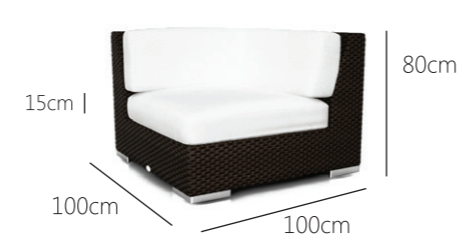

Combination options

Lounge chair

Corner module armrest left

Corner module armrest right

Corner module

Middle module big

Middle module small

Coffee table with embedded glas

Ottoman

Details & Dimensions

Lounge Sets / Low Seating

Weave Category: e

CLUB Lounge Chair

Article-No. 10629

21 kg / 1.00 cbm

CLUB Corner Module Armrest right

Article-No. 10637

16 kg / 0.88 cbm

CLUB Corner Module Armrest left

Article-No. 10636

16 kg / 0.88 cbm

CLUB Corner Module Center

Article-No. 10635

15 kg / 0.8 cbm

Weave Category: e

CLUB Middle Module big

Article-No. 10633

14 kg / 0.84 cbm

CLUB Middle Module small

Article-No. 10634

12.5 kg / 0.56 cbm

CLUB Middle Ottoman