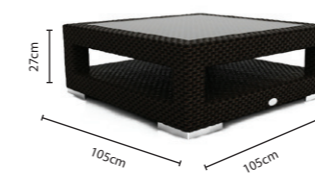

Combination options

Lounge chair

Corner module armrest left

Corner module armrest right

Corner module

Middle module big

Middle module small

Coffee table with embedded glas

Ottoman

Details & Dimensions

Lounge Sets / Low Seating

Weave Category: e

CLUB Lounge Chair

Article-No. 10629

21 kg / 1.00 cbm

CLUB Corner Module Armrest right

Article-No. 10637

16 kg / 0.88 cbm

CLUB Corner Module Armrest left

Article-No. 10636

16 kg / 0.88 cbm

CLUB Corner Module Center

Article-No. 10635

15 kg / 0.8 cbm

Weave Category: e

CLUB Middle Module big

Article-No. 10633

14 kg / 0.84 cbm

CLUB Middle Module small

Article-No. 10634

12.5 kg / 0.56 cbm

CLUB Middle Ottoman