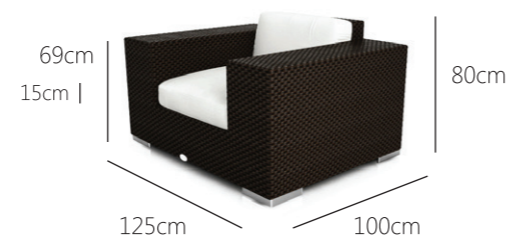

Combination options

Lounge chair

Corner module armrest left

Corner module armrest right

Corner module

Middle module big

Middle module small

Coffee table with embedded glas

Ottoman

Details & Dimensions

Lounge Sets / Low Seating

Weave Category: e

CLUB Lounge Chair

Article-No. 10629

21 kg / 1.00 cbm

CLUB Corner Module Armrest right

Article-No. 10637

16 kg / 0.88 cbm

CLUB Corner Module Armrest left

Article-No. 10636

16 kg / 0.88 cbm

CLUB Corner Module Center

Article-No. 10635

15 kg / 0.8 cbm

Weave Category: e

CLUB Middle Module big

Article-No. 10633

14 kg / 0.84 cbm

CLUB Middle Module small

Article-No. 10634

12.5 kg / 0.56 cbm

CLUB Middle Ottoman