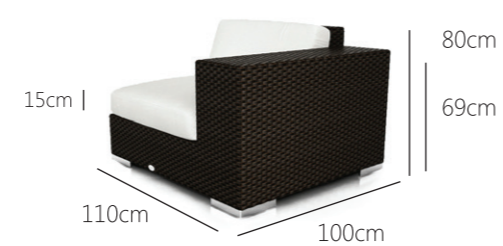

Combination options

Lounge chair

Corner module armrest left

Corner module armrest right

Corner module

Middle module big

Middle module small

Coffee table with embedded glas

Ottoman

Details & Dimensions

Lounge Sets / Low Seating

Weave Category: e

CLUB Lounge Chair

Article-No. 10629

21 kg / 1.00 cbm

CLUB Corner Module Armrest right

Article-No. 10637

16 kg / 0.88 cbm

CLUB Corner Module Armrest left

Article-No. 10636

16 kg / 0.88 cbm

CLUB Corner Module Center

Article-No. 10635

15 kg / 0.8 cbm

Weave Category: e

CLUB Middle Module big

Article-No. 10633

14 kg / 0.84 cbm

CLUB Middle Module small

Article-No. 10634

12.5 kg / 0.56 cbm

CLUB Middle Ottoman