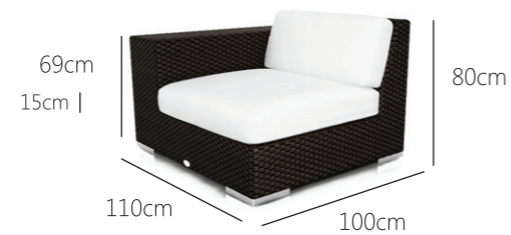

Combination options

Lounge chair

Corner module armrest left

Corner module armrest right

Corner module

Middle module big

Middle module small

Coffee table with embedded glas

Ottoman

Details & Dimensions

Lounge Sets / Low Seating

Weave Category: e

CLUB Lounge Chair

Article-No. 10629

21 kg / 1.00 cbm

CLUB Corner Module Armrest right

Article-No. 10637

16 kg / 0.88 cbm

CLUB Corner Module Armrest left

Article-No. 10636

16 kg / 0.88 cbm

CLUB Corner Module Center

Article-No. 10635

15 kg / 0.8 cbm

Weave Category: e

CLUB Middle Module big

Article-No. 10633

14 kg / 0.84 cbm

CLUB Middle Module small

Article-No. 10634

12.5 kg / 0.56 cbm

CLUB Middle Ottoman