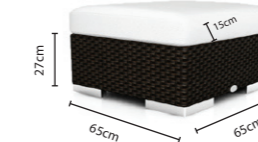

Combination options

Lounge chair

Corner module armrest left

Corner module armrest right

Corner module

Middle module big

Middle module small

Coffee table with embedded glas

Ottoman

Details & Dimensions

Lounge Sets / Low Seating

Weave Category: e

CLUB Lounge Chair

Article-No. 10629

21 kg / 1.00 cbm

CLUB Corner Module Armrest right

Article-No. 10637

16 kg / 0.88 cbm

CLUB Corner Module Armrest left

Article-No. 10636

16 kg / 0.88 cbm

CLUB Corner Module Center

Article-No. 10635

15 kg / 0.8 cbm