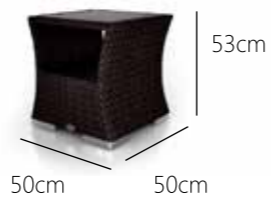

TRINITY Chaise Longue incl. canopy frame & coolbox

Article-No. 11041

58 kg / 1.74 cbm

TRINITY Sidetable

Article-No. 11028

6.5 kg / 0.13 cbm

Glas tabletop

Article-No. 11028-200