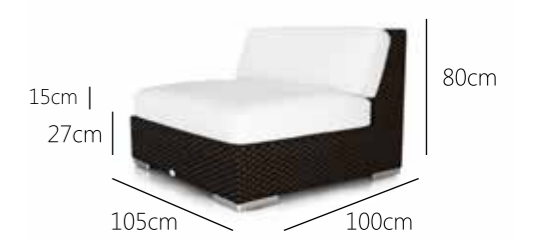

15 kg / 0.8 cbm

Lounge Sets / Low Seating

Weave Category: e

CLUB Middle Module big

Article-No. 10633

14 kg / 0.84 cbm

CLUB Middle Module small

Article-No. 10634