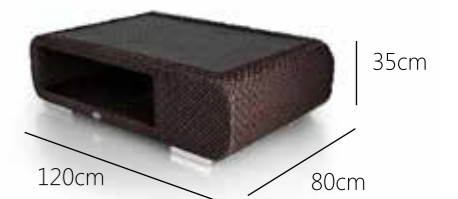

BREEZE Middle Center Module

Article-No. 10535

16.5 kg / 0.62 cbm

BREEZE Coffee Table

Article-No. 10525

17 kg / 0.34 cbm

Glas tabletop

Article-No. 10525-200