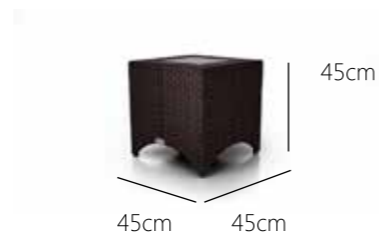

Article-No. 10746

24.5 kg / 1.89 cbm

MONTE CARLO Sidetable incl. granite

Article-No. 10727

5 kg / 0.09 cbm

Pool / Terrace

Weave Category: d

tropical brown 027 natural 026 sea shell 025