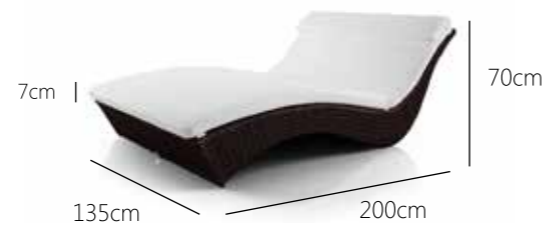

MONTE CARLO Double Sunlounger

Article-No. 10746

24.5 kg / 1.89 cbm