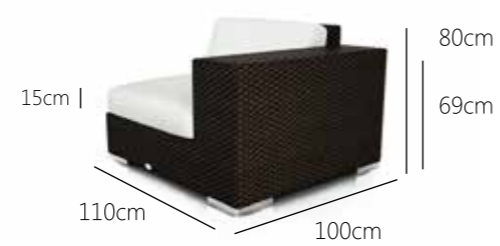

CLUB Corner Module Armrest right

Article-No. 10637

16 kg / 0.88 cbm

CLUB Corner Module Armrest left

Article-No. 10636

16 kg / 0.88 cbm

CLUB Corner Module Center

Article-No. 10635