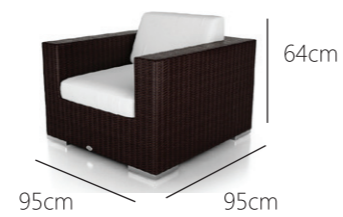

QUADRO Lounge Chair

Article-No. 10929

21 kg / 0.58 cbm