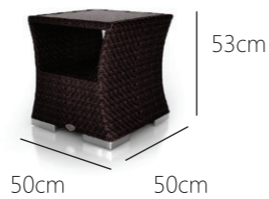

## TRINITY Chaise Longue incl. canopy frame & coolbox

Article-No. 11041

58 kg / 1.74 cbm

## TRINITY Sidetable

Article-No. 11028

6.5 kg / 0.13 cbm